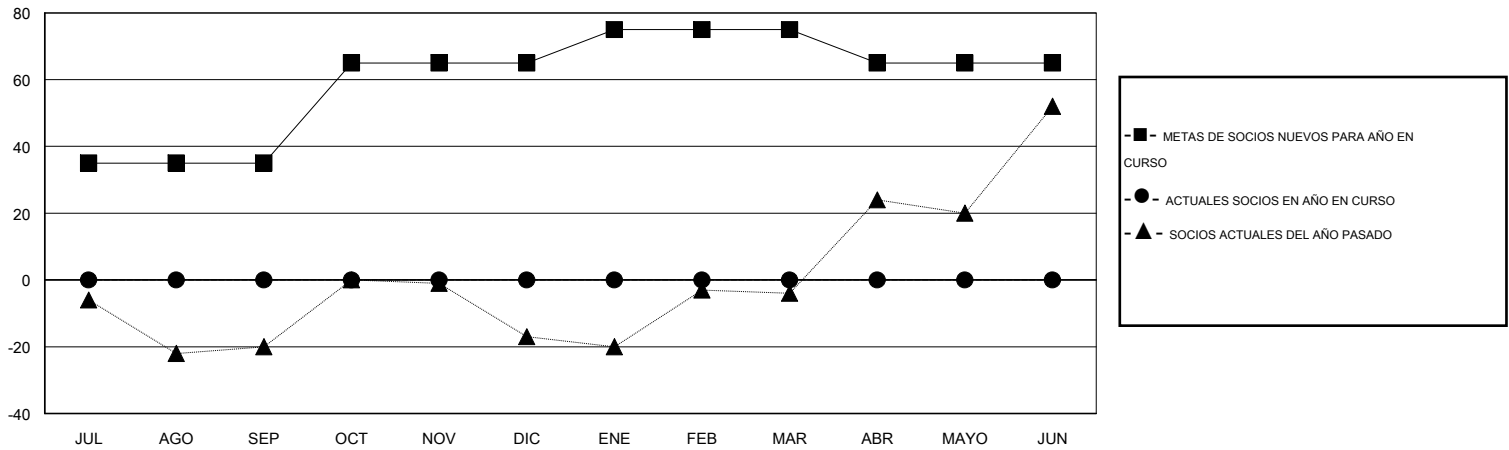

MONTHLY MEMBERSHIP PROGRESS REPORT

District O 5

Results as of: 6/30/2016

GMT: Pedro Marrello

UBICACIÓN ARGENTINA

GMT DE AE 3

Clubes					socios				
RESULTADOS DE 2016-2017					RESULTADOS DE 2016-2017				
TRIMESTRE	META DE CLUBES NUEVOS	NUEVOS CLUBES	CLUBES DADOS DE BAJA	GANANCIA/PÉRDIDA NETA	TRIMESTRE	META DE SOCIOS NUEVOS	SOCIOS FUNDADORES Y NUEVOS SOCIOS AÑADIDOS	SOCIOS DADOS DE BAJA	GANANCIA/PÉRDIDA NETA
JUL/AGO/SEP	1	0	0	0	JUL/AGO/SEP	35	0	0	0
OCT/NOV/DIC	1	0	0	0	OCT/NOV/DIC	30	0	0	0
ENE/FEB/MAR	0	0	0	0	ENE/FEB/MAR	10	0	0	0
ABR/MAYO/JUN	0	0	0	0	ABR/MAYO/JUN	-10	0	0	0

METAS Y CIFRA ACUMULATIVA DE CLUBES NUEVOS

METAS Y CIFRA ACUMULATIVA DE SOCIOS

CLUBES DADOS DE BAJA: 0	0 CLUBS OF 0 AÑADIERON 1 O MÁS SOCIOS NUEVOS	<u>DISTRIBUCIÓN POR SEXO</u>
		MASCULINO 0 (100.00%)
		FEMENINO 0 (100.00%)
<u>SOCIOS DADOS DE BAJA</u>	CLIC AQUÍ PARA DATOS DE SALUD DE CLUB	SOCIOS EN UNIDAD FAMILIAR 0
FALLECIDOS 0		CABEZA DE FAMILIA 0
CLUB CANCELADO 0		NO ES CABEZA DE FAMILIA 0
OTRO 0		
TOTAL 0		