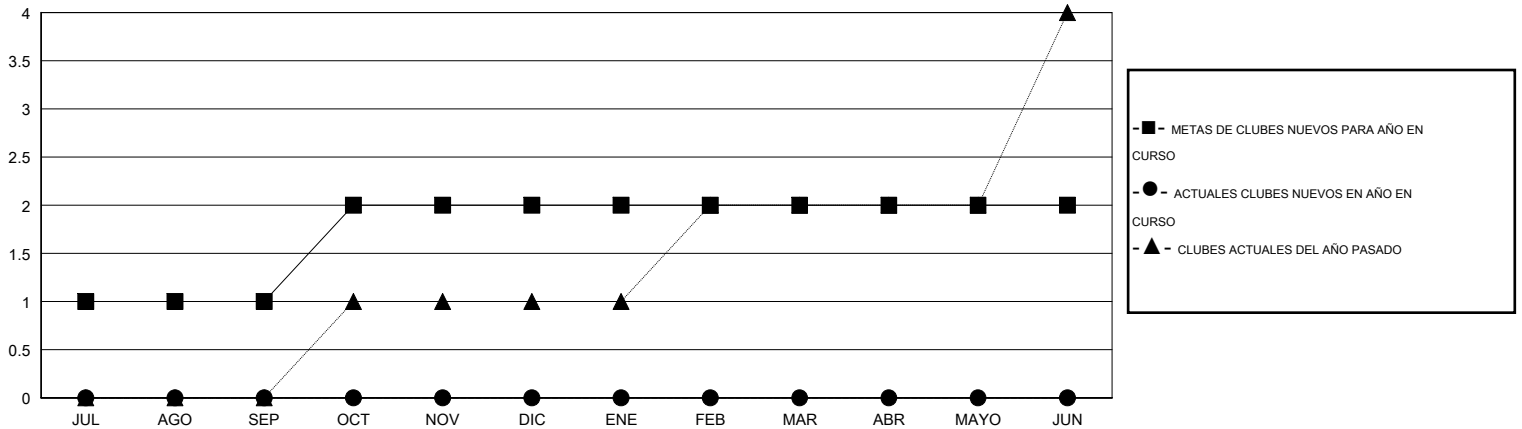

MONTHLY MEMBERSHIP PROGRESS REPORT

District O 5

Results as of: 6/30/2016

GMT: Pedro Marrello

UBICACIÓN ARGENTINA

GMT DE AE 3

Clubes					socios				
RESULTADOS DE 2016-2017					RESULTADOS DE 2016-2017				
TRIMESTRE	META DE CLUBES NUEVOS	NUEVOS CLUBES	CLUBES DADOS DE BAJA	GANANCIA/PÉRDIDA NETA	TRIMESTRE	META DE SOCIOS NUEVOS	SOCIOS FUNDADORES Y NUEVOS SOCIOS AÑADIDOS	SOCIOS DADOS DE BAJA	GANANCIA/PÉRDIDA NETA
JUL/AGO/SEP	1	0	0	0	JUL/AGO/SEP	35	0	0	0
OCT/NOV/DIC	1	0	0	0	OCT/NOV/DIC	30	0	0	0
ENE/FEB/MAR	0	0	0	0	ENE/FEB/MAR	10	0	0	0
ABR/MAYO/JUN	0	0	0	0	ABR/MAYO/JUN	-10	0	0	0

METAS Y CIFRA ACUMULATIVA DE CLUBES NUEVOS

METAS Y CIFRA ACUMULATIVA DE SOCIOS

CLUBES DADOS DE BAJA: 0	0 CLUBS OF 0 AÑADIERON 1 O MÁS SOCIOS NUEVOS	<u>DISTRIBUCIÓN POR SEXO</u>
		MASCULINO 0 (100.00%)
		FEMENINO 0 (100.00%)
<u>SOCIOS DADOS DE BAJA</u>	CLIC AQUÍ PARA DATOS DE SALUD DE CLUB	SOCIOS EN UNIDAD FAMILIAR 0
FALLECIDOS 0		CABEZA DE FAMILIA 0
CLUB CANCELADO 0		NO ES CABEZA DE FAMILIA 0
OTRO 0		
TOTAL 0		